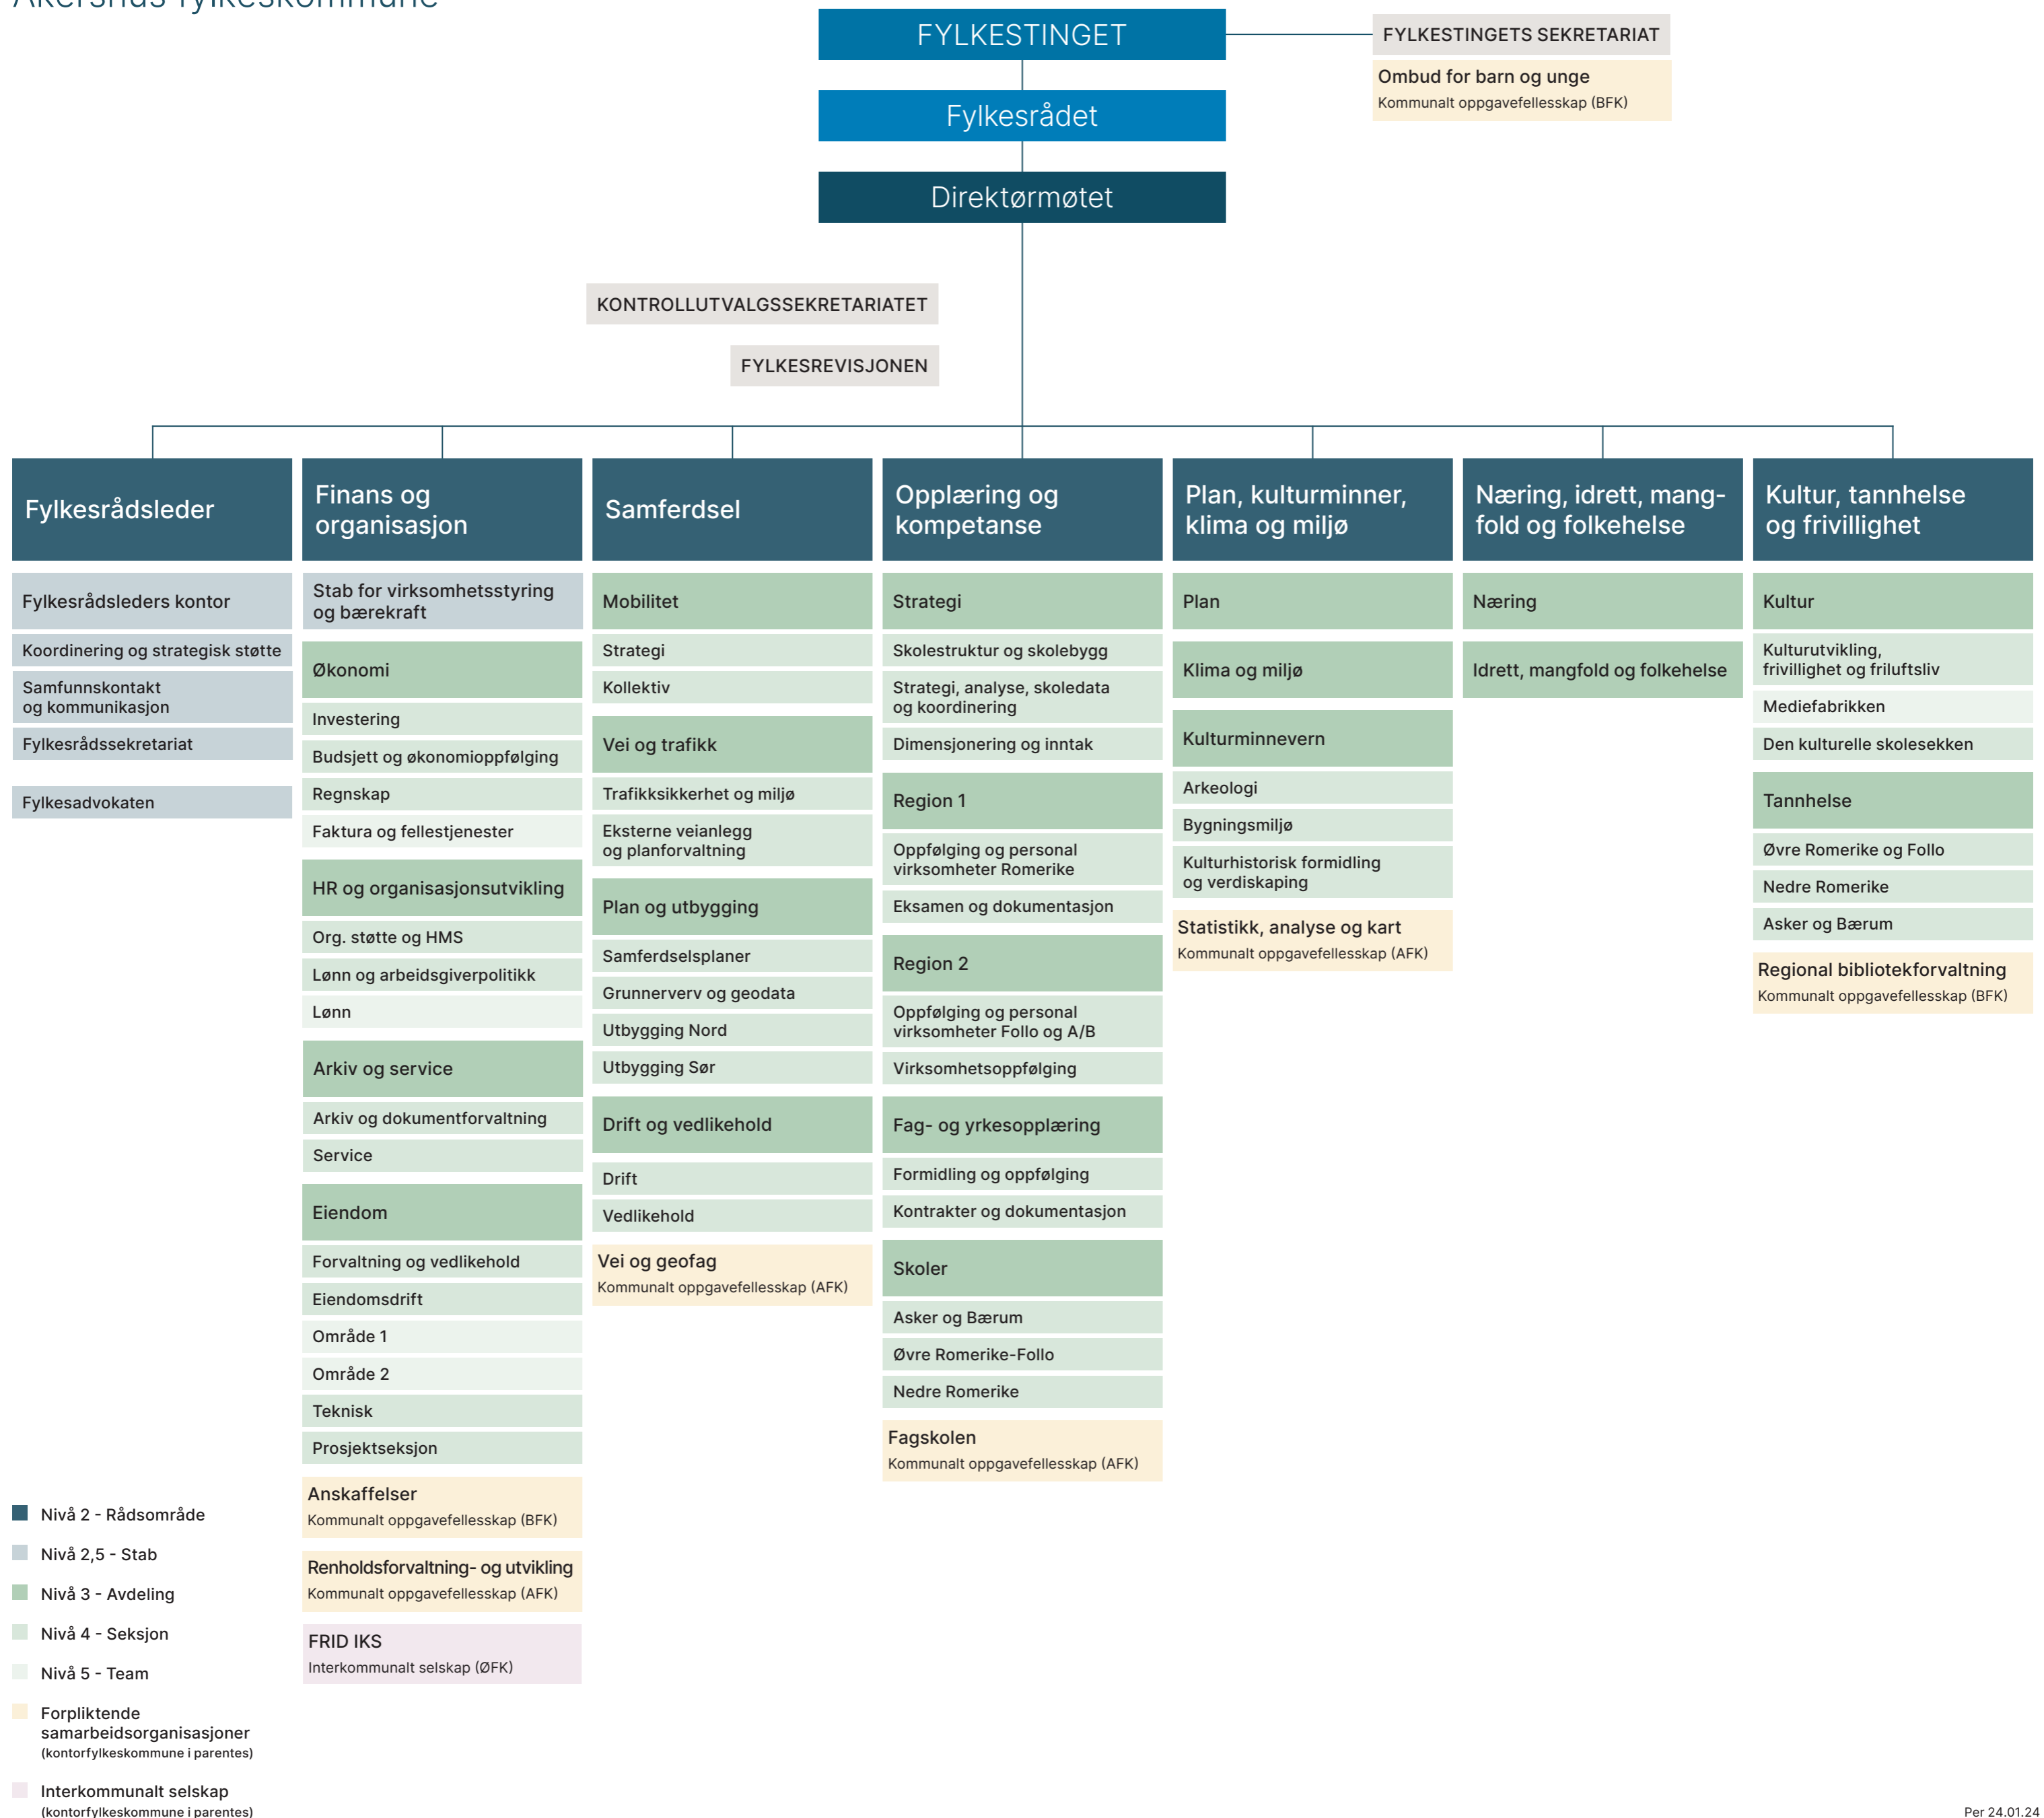

# Organisasjonskart Akershus fylkeskommune

- Nivå 2 - Rådsområde
- Nivå 2,5 - Stab
- Nivå 3 - Avdeling
- Nivå 4 - Seksjon
- Nivå 5 - Team
- Forpliktende samarbeidsorganisasjoner (kontorfylkeskommune i parentes)
- Interkommunalt selskap (kontorfylkeskommune i parentes)