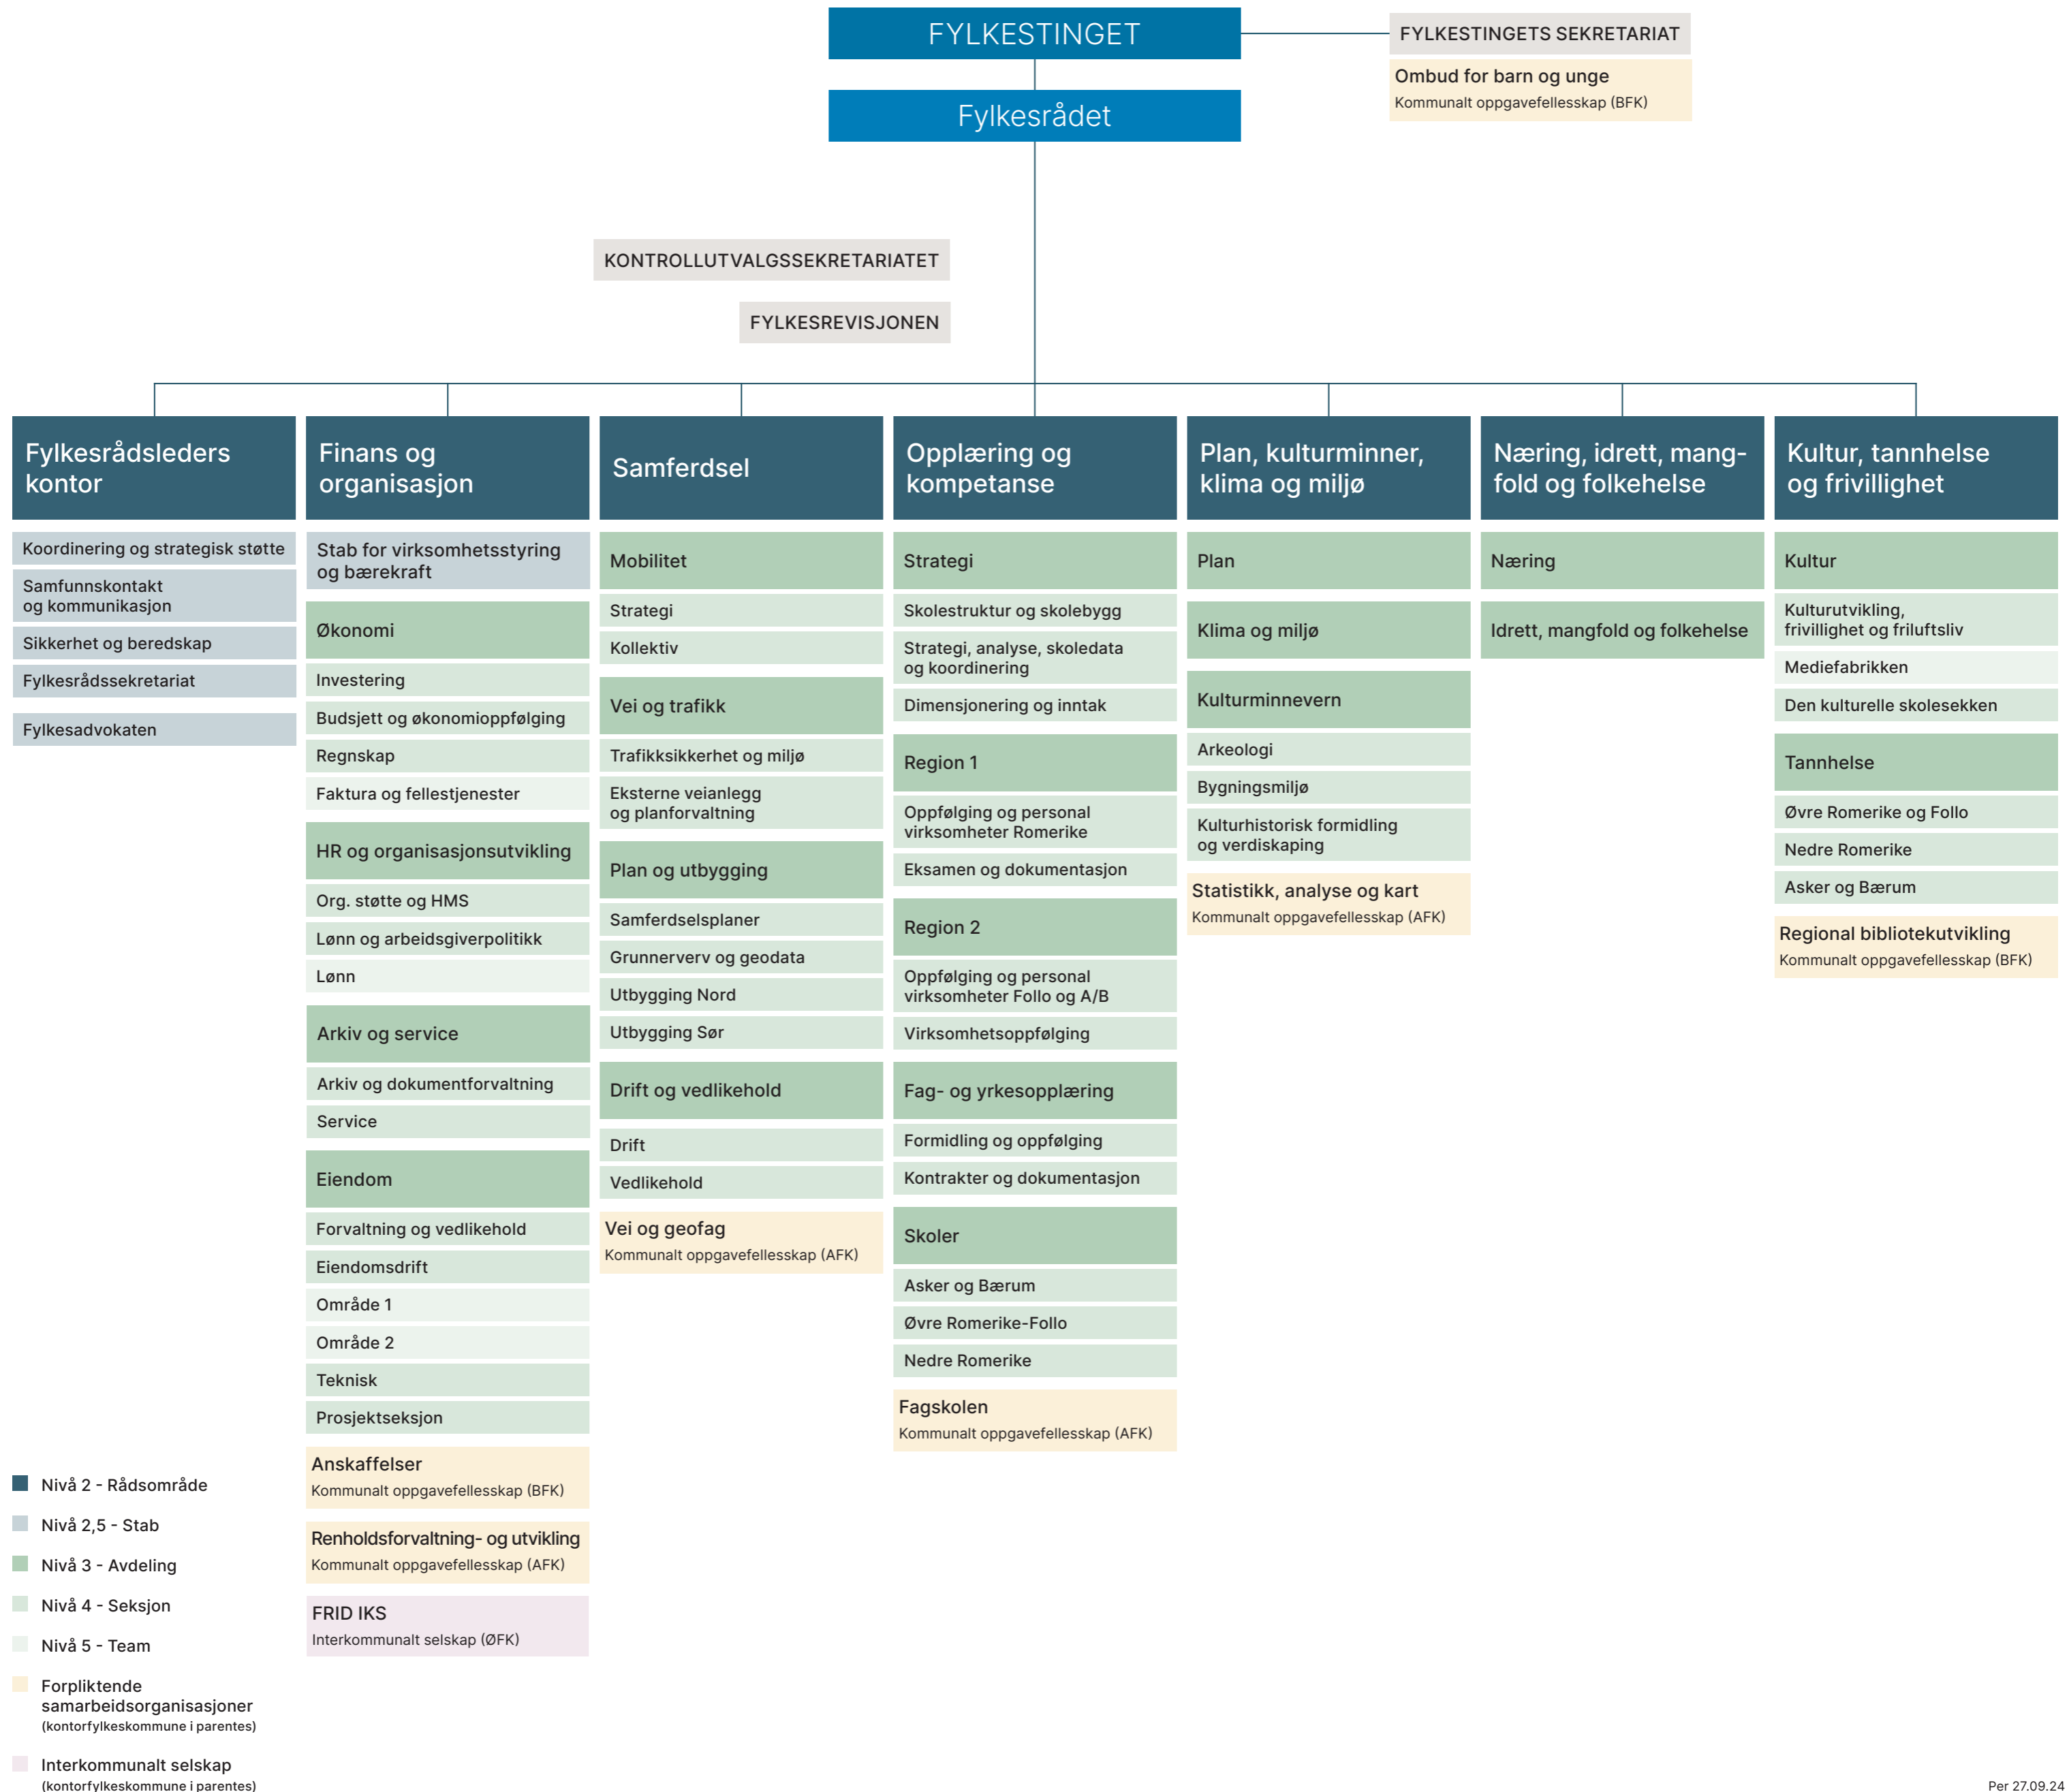

Organisasjonskart Akershus fylkeskommune

- Nivå 2 - Rådsområde
- Nivå 2,5 - Stab
- Nivå 3 - Avdeling
- Nivå 4 - Seksjon
- Nivå 5 - Team
- Forpliktende samarbeidsorganisasjoner (kontorfylkeskommune i parentes)
- Interkommunalt selskap (kontorfylkeskommune i parentes)