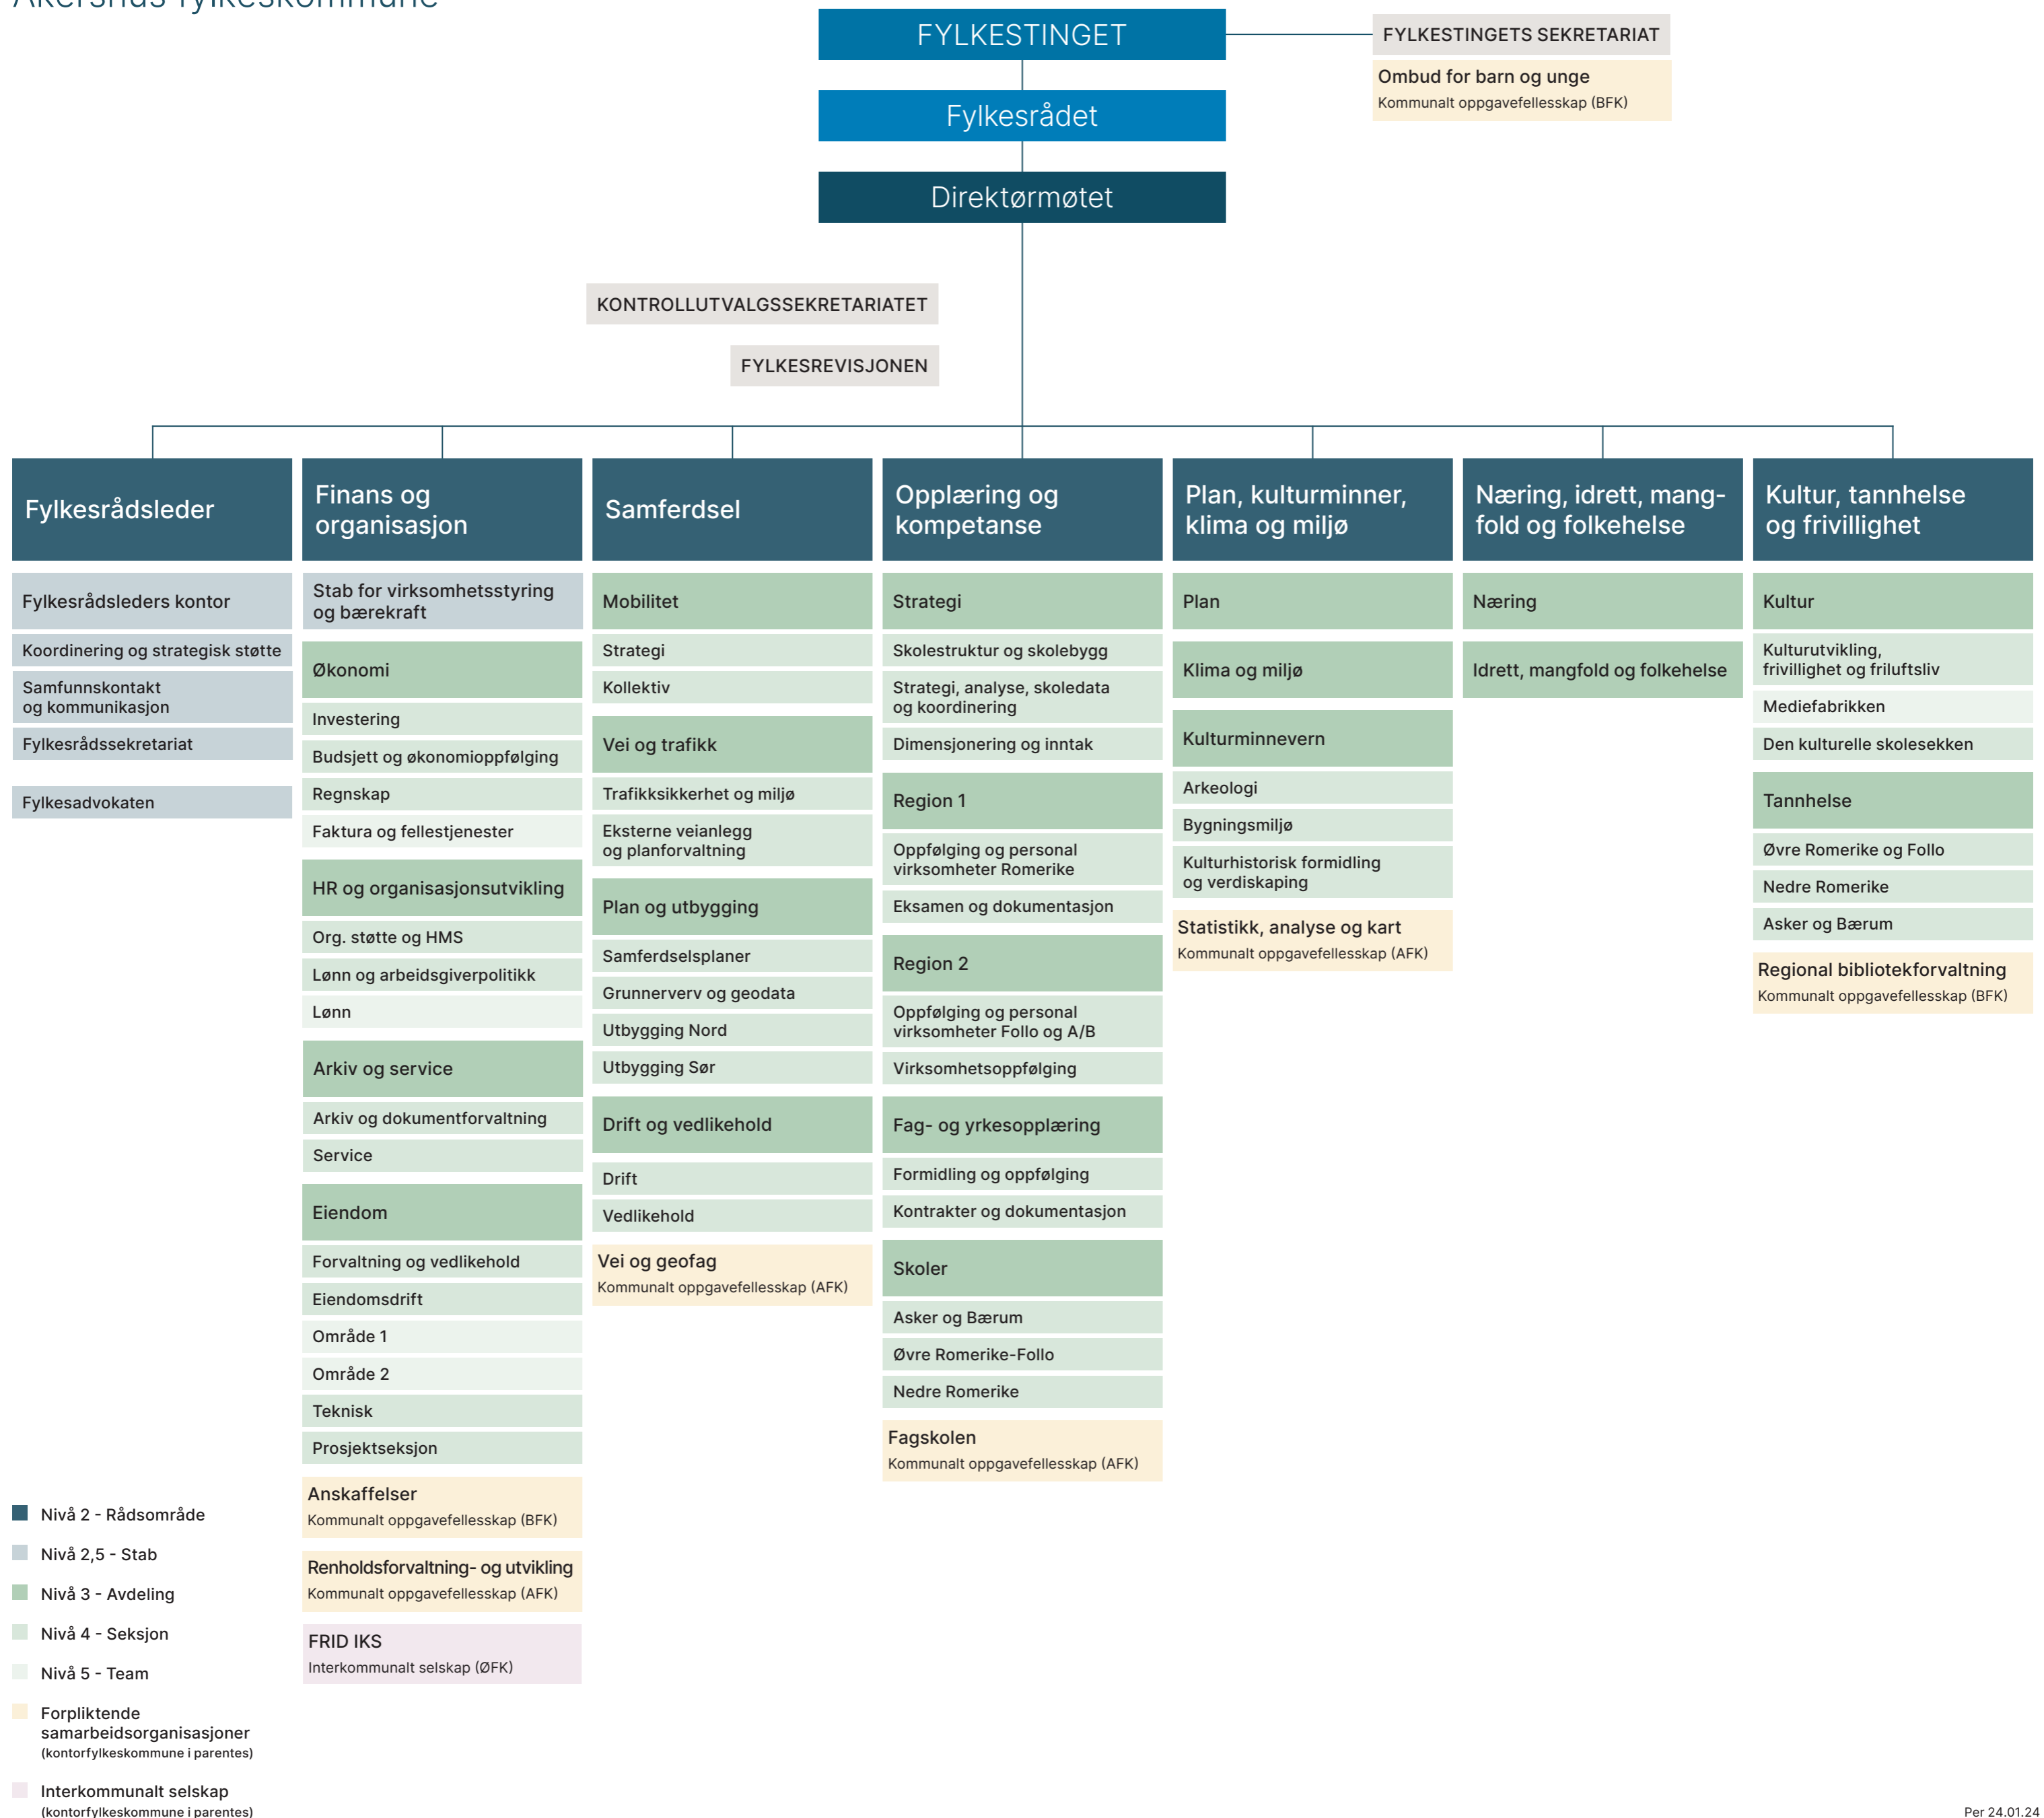

Organisasjonskart Akershus fylkeskommune

- Nivå 2 - Rådsområde
- Nivå 2,5 - Stab
- Nivå 3 - Avdeling
- Nivå 4 - Seksjon
- Nivå 5 - Team
- Forpliktende samarbeidsorganisasjoner (kontorfylkeskommune i parentes)
- Interkommunalt selskap (kontorfylkeskommune i parentes)